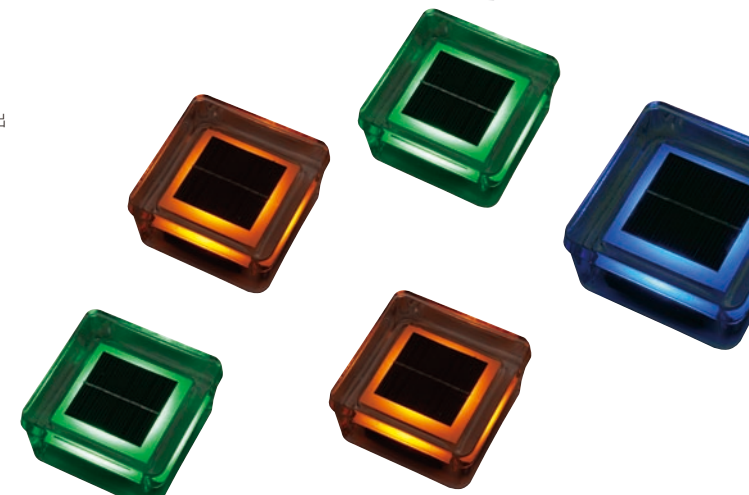

ソーラーガーデンシステム®

tailed light® **SOLAR**  
 タイルドライト ソーラー

2010年8月21日発売

NEW

# 太陽光を電気に変換 CO<sub>2</sub>を排出しない クリーンなガラスブロック

**高性能蓄電池を採用**  
 リチウムフェライト  
 (LiFePO<sub>4</sub>)採用

**ガラス製**  
 ガラス製のブロックを使用しており、  
 LEDの光が一層美しく輝きます

**蓄電池の寿命は10年以上**  
 蓄電池の充放電回数を1000回  
 以上(約3年)行っても80%以上  
 の容量を維持します