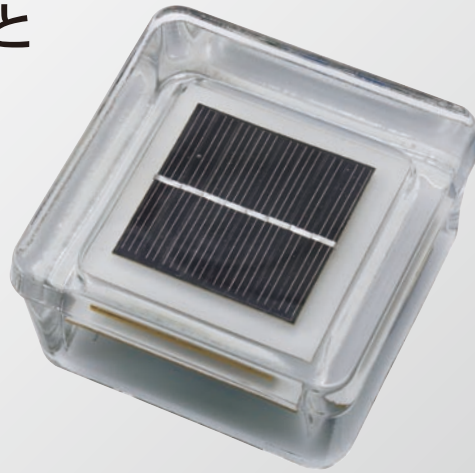

**配線工事不要**  
 直射日光が当たる場所であれば、  
 配線工事不要で自由自在に設置  
 できます

**無日照が3日続いても点灯**  
 満充電時から無日照が3日続い  
 ても点灯可能。天候不良にも強い

**電気代0円**  
 太陽光で創エネ。もちろん  
 電気代不要です

ガラス製ならではの美しさと  
天候に左右されにくい  
驚異の連続点灯時間

連続点灯時間(満充電時)

**55h**