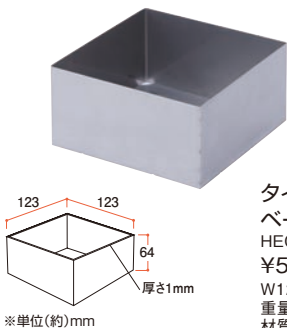

施工の際に便利な専用ベースもご用意しました

タイルドライツ® ソーラー用
ベース
HEC-0007
¥5,500
W123×D123×H64mm
重量: 約0.3kg
材質: ステンレス