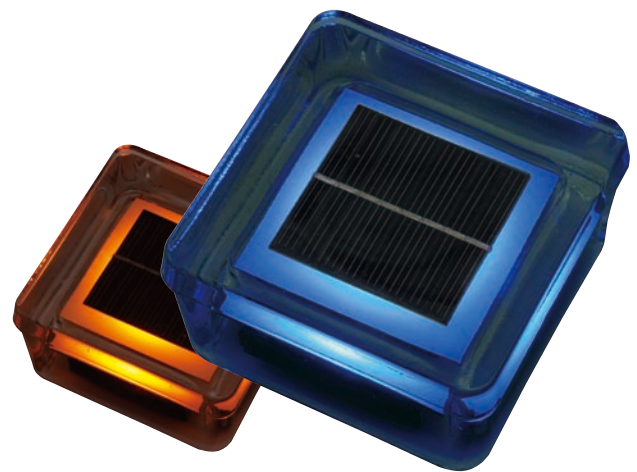

ソーラーガーデンシステム®

tailed light® **SOLAR**  
 タイルドライト ソーラー

2010年8月21日発売

NEW

# 太陽光を電気に変換 CO<sub>2</sub>を排出しない クリーンなガラスブロック

**高性能蓄電池を採用**  
 リチウムフェライト  
 (LiFePO<sub>4</sub>)採用

**ガラス製**  
 ガラス製のブロックを使用しており、  
 LEDの光が一層美しく輝きます

**蓄電池の寿命は10年以上**  
 蓄電池の充放電回数を1000回  
 以上(約3年)行っても80%以上  
 の容量を維持します