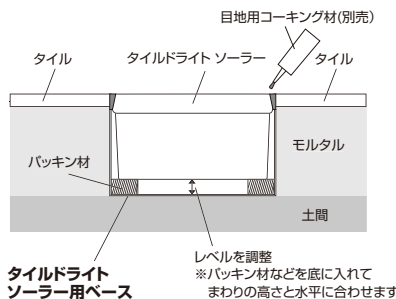

≫ 施工方法

≫ 施工上のご注意

- ●常時建物の陰になる場所、建物内部、車が通過する場所などには適していません。設置場所は十分にご検討ください
- ●施工する際にはメンテナンスができるように施工してください

タイルドライツソーラーのソーラーパネル部

北 南

※季節による太陽の位置を考慮して設置してください

やすらぎのある空間づくり

株式会社タカショー <http://takasho.jp>

本 社 : 和歌山県海南市南赤坂20-1 〒642-0017 TEL.073-482-4128 FAX.073-486-2560
東京本部 : 東京都千代田区三崎町3-2-14 〒101-0061 TEL.03-3238-0532 FAX.03-3238-6330

お問い合わせ等は本社またはお近くの支店・営業所までお気軽にどうぞ

- ●表示価格には消費税および組立費、施工費等は含まれておりません。●当社商品に関しては、意匠登録およびPAT.出願中です。
- ●価格、仕様、デザイン等を予告なく変更することがありますのでご了承ください。(表示価格は平成22年7月現在の価格です)
- ●ここに掲載された商品の構造および外観、商品名は「特許法」「意匠法」「商標法」等により保護されています。模倣商品を製造することはできません。

庭照明の
プロフェッショナルが
お届けする
ガーデンライティング

エクステリア&ガーデン
ライティングマイスター
ライティングマイスター 検索