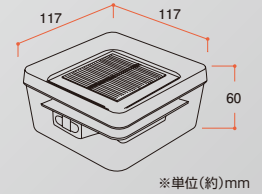

**配線工事不要**  
 直射日光が当たる場所であれば、  
 配線工事不要で自由自在に設置  
 できます

**無日照が3日続いても点灯**  
 満充電時から無日照が3日続い  
 ても点灯可能。天候不良にも強い

**電気代0円**  
 太陽光で創エネ。もちろん  
 電気代不要です

ガラス製ならではの美しさと  
天候に左右されにくい  
驚異の連続点灯時間

連続点灯時間(満充電時)

**55h**