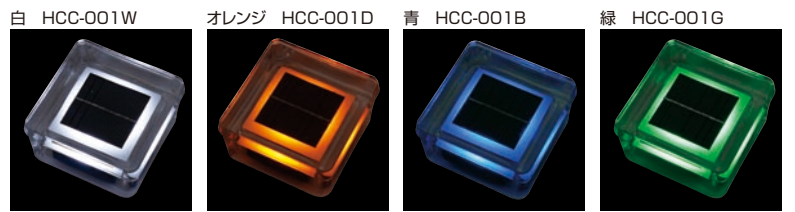

**3day**  
無日照が3日続いても点灯  
満充電時から無日照が3日続  
いても点灯可能。天候不良に  
も強い

**ガラス製**  
ガラス製のブロックを使用し  
ており、LEDの光が一層美しく  
輝きます

**ON OFF**  
自動点灯、自動消灯  
日没時自動点灯。日昇時自動  
消灯(太陽光による充電時に  
消灯)

**太陽光発電**  
太陽光を電気に変換。CO<sub>2</sub>を  
排出しないクリーンなシステム

**配線不要**  
直射日光が当たる場所であ  
れば、配線工事不要で自由自  
在に設置できます

**電気代0円**  
電気代0円  
太陽光で創エネ。もちろん  
電気代不要です

タイルドライツ® ソーラー

HCC-001 W/D/B/G  
¥26,000

サイズ	W117×D117×H60mm
重量	約1.5kg
本体材質	強化ガラス
ソーラーセル	シリコン単結晶
2次電池	LiFePO4
発光素子	高輝度LED4球
点灯/消灯	日没時自動点灯/日昇時自動消灯
点灯モード	連続点灯(常灯)