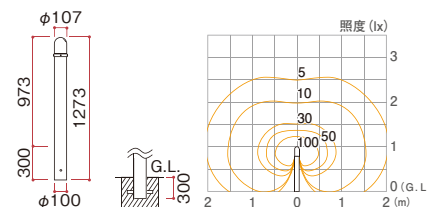

電気代
月額 ¥24

電気代
月額 ¥24

シンプルLEDポールライト1型

ブラック

電気代
月額 ¥24

499939 HFD-L08B ¥38,000

サイズ	φ128×H987mm
重量	約2.5kg
本体材質	アルミパイプ、アルミダイキャスト
グローブ材質	乳白ガラス
ランプ	LED球 4.6W(E-26/TOSHIBA E-CORE)
付属	速結ソケット付 固定用パイプ2本付

シンプルLEDポールライト3型

ブラック

電気代
月額 ¥24

499946 HFD-L10B ¥34,000

サイズ	φ107×H973mm
重量	約2.2kg
本体材質	アルミパイプ
グローブ材質	乳白ガラス
ランプ	LED球 4.6W(E-26/TOSHIBA E-CORE)
付属	速結ソケット付 固定用パイプ2本付

スポットライト

シンプルLEDポールライト6型

ブラック(6mプラグ有)

電気代
月額 ¥22