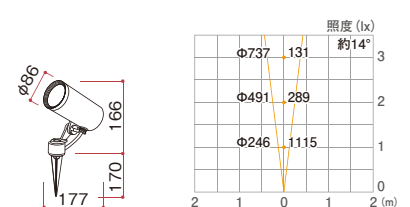

ブラック

電気代
月額 ¥24

499946 HFD-L10B ¥34,000

サイズ	φ107×H973mm
重量	約2.2kg
本体材質	アルミパイプ
グローブ材質	乳白ガラス
ランプ	LED球 4.6W(E-26/TOSHIBA E-CORE)
付属	速結ソケット付 固定用パイプ2本付

スポットライト

シンプルLEDポールライト6型

ブラック(6mプラグ有)

電気代
月額 ¥22

499953 HFE-L03B ¥30,000

サイズ	W86×D177×H166mm
重量	約1.1kg
本体材質	アルミダイキャスト、ガラスパネル
グローブ材質	透明シボ入ガラス
ランプ	LED球(E-11)
付属	6m(プラグあり)

- 接続処理が必要となります。また電気コードの配線などは有資格者による電気工事が必要です。
- 表示価格には消費税および組立費、施工費等は含まれておりません。●電気代は1日8時間、30日点灯として算出しています。