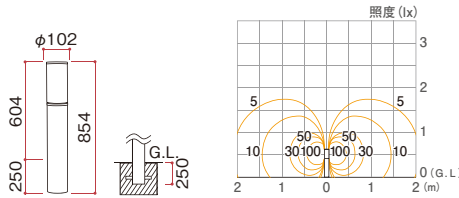

ポールライト H600

シンプルLEDポールライト6型

ステンレス   ブラック   ステンレス 照度センサ付

499861 HFD-L05S ¥30,000   499878 HFD-L05B ¥30,000   499885 HFD-L2SS ¥34,000

サイズ	φ102×H604mm
重量	約3.2kg
本体材質	ステンレス、アルミダイキャスト
グローブ材質	乳白ガラス
ランプ	LED球 4.6W(E-26/TOSHIBA E-CORE)
付属	速結ソケット付 固定用パイプ2本付

ポールライト H1000

シンプルLEDポールライト5型

ステンレス   ブラック   ステンレス 照度センサ付

499892 HFD-L04S ¥36,000   499915 HFD-L04B ¥36,000   499922 HFD-L1SS ¥40,000

サイズ	φ102×H1004mm
重量	約4.2kg
本体材質	ステンレス、アルミダイキャスト
グローブ材質	乳白ガラス
ランプ	LED球 4.6W(E-26/TOSHIBA E-CORE)
付属	速結ソケット付 固定用パイプ2本付

電気代
月額 ¥24

電気代
月額 ¥24

シンプルLEDポールライト1型

ブラック

電気代
月額 ¥24

499939 HFD-L08B ¥38,000

サイズ	φ128×H987mm
重量	約2.5kg
本体材質	アルミパイプ、アルミダイキャスト
グローブ材質	乳白ガラス
ランプ	LED球 4.6W(E-26/TOSHIBA E-CORE)
付属	速結ソケット付 固定用パイプ2本付

シンプルLEDポールライト3型

ブラック

電気代
月額 ¥24

499946 HFD-L10B ¥34,000

サイズ	φ107×H973mm
重量	約2.2kg
本体材質	アルミパイプ
グローブ材質	乳白ガラス
ランプ	LED球 4.6W(E-26/TOSHIBA E-CORE)
付属	速結ソケット付 固定用パイプ2本付

スポットライト

シンプルLEDポールライト6型

ブラック(6mプラグ有)

電気代
月額 ¥22

499953 HFE-L03B ¥30,000

サイズ	W86×D177×H166mm
重量	約1.1kg
本体材質	アルミダイキャスト、ガラスパネル
グローブ材質	透明シボ入ガラス
ランプ	LED球(E-11)
付属	6m(プラグあり)

- ●接続処理が必要となります。また電気コードの配線などは有資格者による電気工事が必要です。
- ●表示価格には消費税および組立費、施工費等は含まれておりません。●電気代は1日8時間、30日点灯として算出しています。

やすらぎのある空間づくり

ホームページも併せてご利用ください。

株式会社タカショー <http://takasho.jp>

本社：和歌山県海南市南赤坂20-1 〒642-0017 TEL.073-482-4128 FAX.073-486-2560
東京本部：東京都千代田区三崎町3-2-14 〒101-0061 TEL.03-3238-0532 FAX.03-3238-6330

お問い合わせ等は本社またはお近くの支店・営業所までお気軽にどうぞ

- ●価格、仕様、デザイン等を予告なく変更することがありますのでご了承ください。(表示価格は平成22年4月現在の価格です) ●当社商品に関しては、意匠登録およびPAT.出願中です。
- ●ここに掲載された商品の構造および外観、商品名は「特許法」「意匠法」「商標法」等により保護されています。模倣商品を製造することはできません。

庭照明の
プロフェッショナルが
お届けする
ガーデンライティング

タカショーエクステリア&
ガーデンライティングマイスター
<http://takasho.jp/lightingmeister/>