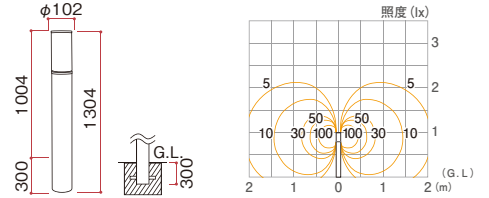

ポールライト H600

シンプルLEDポールライト6型

ステンレス   ブラック   ステンレス 照度センサ付

499861 HFD-L05S ¥30,000   499878 HFD-L05B ¥30,000   499885 HFD-L2SS ¥34,000

サイズ	φ102×H604mm
重量	約3.2kg
本体材質	ステンレス、アルミダイキャスト
グローブ材質	乳白ガラス
ランプ	LED球 4.6W(E-26/TOSHIBA E-CORE)
付属	速結ソケット付 固定用パイプ2本付

ポールライト H1000

シンプルLEDポールライト5型

ステンレス   ブラック   ステンレス 照度センサ付

499892 HFD-L04S ¥36,000   499915 HFD-L04B ¥36,000   499922 HFD-L1SS ¥40,000

サイズ	φ102×H1004mm
重量	約4.2kg
本体材質	ステンレス、アルミダイキャスト
グローブ材質	乳白ガラス
ランプ	LED球 4.6W(E-26/TOSHIBA E-CORE)
付属	速結ソケット付 固定用パイプ2本付

電気代
月額 ¥24

電気代
月額 ¥24

シンプルLEDポールライト1型

ブラック

電気代
月額 ¥24

499939 HFD-L08B ¥38,000

サイズ	φ128×H987mm
重量	約2.5kg
本体材質	アルミパイプ、アルミダイキャスト
グローブ材質	乳白ガラス
ランプ	LED球 4.6W(E-26/TOSHIBA E-CORE)
付属	速結ソケット付 固定用パイプ2本付

シンプルLEDポールライト3型

ブラック

電気代
月額 ¥24

499946 HFD-L10B ¥34,000

サイズ	φ107×H973mm
重量	約2.2kg
本体材質	アルミパイプ
グローブ材質	乳白ガラス
ランプ	LED球 4.6W(E-26/TOSHIBA E-CORE)
付属	速結ソケット付 固定用パイプ2本付

スポットライト

シンプルLEDポールライト6型

ブラック(6mプラグ有)

電気代
月額 ¥22

499953 HFE-L03B ¥30,000

サイズ	W86×D177×H166mm
重量	約1.1kg
本体材質	アルミダイキャスト、ガラスパネル
グローブ材質	透明シボ入ガラス
ランプ	LED球(E-11)
付属	6m(プラグあり)

- ●接続処理が必要となります。また電気コードの配線などは有資格者による電気工事が必要です。
- ●表示価格には消費税および組立費、施工費等は含まれておりません。●電気代は1日8時間、30日点灯として算出しています。

やすらぎのある空間づくり

ホームページも併せてご利用ください。

株式会社タカショー <http://takasho.jp>

本社：和歌山県海南市南赤坂20-1 〒642-0017 TEL.073-482-4128 FAX.073-486-2560
東京本部：東京都千代田区三崎町3-2-14 〒101-0061 TEL.03-3238-0532 FAX.03-3238-6330

お問い合わせ等は本社またはお近くの支店・営業所までお気軽にどうぞ

- ●価格、仕様、デザイン等を予告なく変更することがありますのでご了承ください。(表示価格は平成22年4月現在の価格です) ●当社商品に関しては、意匠登録およびPAT.出願中です。
- ●ここに掲載された商品の構造および外観、商品名は「特許法」「意匠法」「商標法」等により保護されています。模倣商品を製造することはできません。

庭照明の
プロフェッショナルが
お届けする
ガーデンライティング

タカショーエクステリア&
ガーデンライティングマイスター
<http://takasho.jp/lightingmeister/>