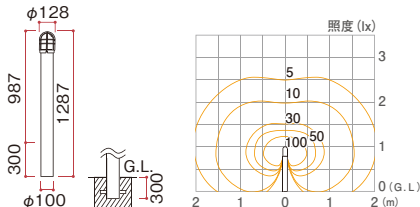

電気代
月額 ¥24

電気代
月額 ¥24

シンプルLEDポールライト1型

ブラック

電気代
月額 ¥24

499939 HFD-L08B ¥38,000

サイズ	φ128×H987mm
重量	約2.5kg
本体材質	アルミパイプ、アルミダイキャスト
グローブ材質	乳白ガラス
ランプ	LED球 4.6W(E-26/TOSHIBA E-CORE)
付属	速結ソケット付 固定用パイプ2本付

シンプルLEDポールライト3型

ブラック

電気代
月額 ¥24

499946 HFD-L10B ¥34,000

サイズ	φ107×H973mm
重量	約2.2kg
本体材質	アルミパイプ
グローブ材質	乳白ガラス
ランプ	LED球 4.6W(E-26/TOSHIBA E-CORE)
付属	速結ソケット付 固定用パイプ2本付

スポットライト

シンプルLEDポールライト6型

ブラック(6mプラグ有)

電気代
月額 ¥22